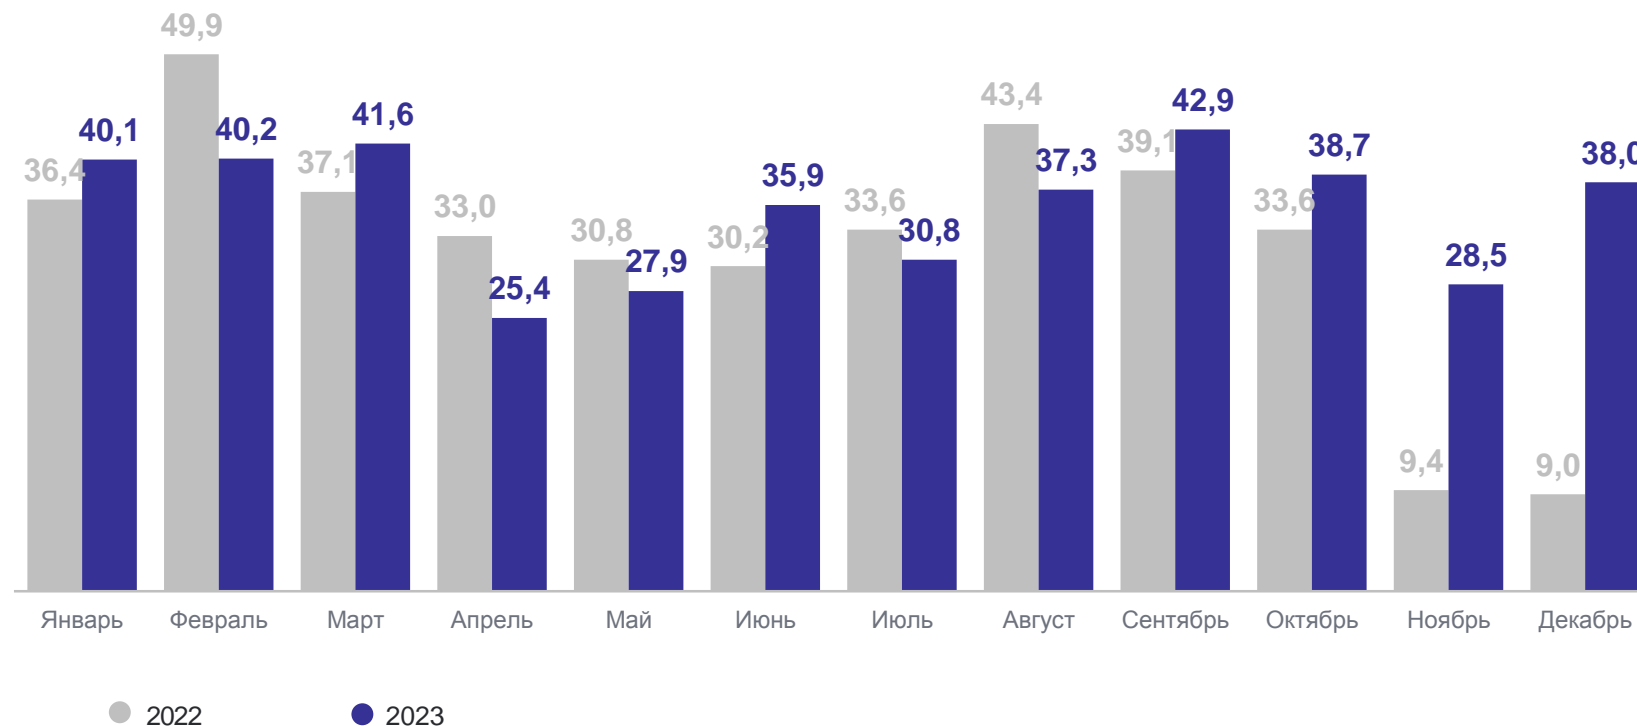

ИНДИВИДУАЛЬНОЕ ЖИЛИЩНОЕ СТРОИТЕЛЬСТВО

РЯЗАНЬСТАТ

тыс. кв. метров

Общая площадь жилых домов, построенных населением

427,4 тыс. кв. метров

к 2022 году

110,9%

В том числе на земельных участках для ведения садоводства

27,2 тыс. кв. метров

к 2022 году

134,3%