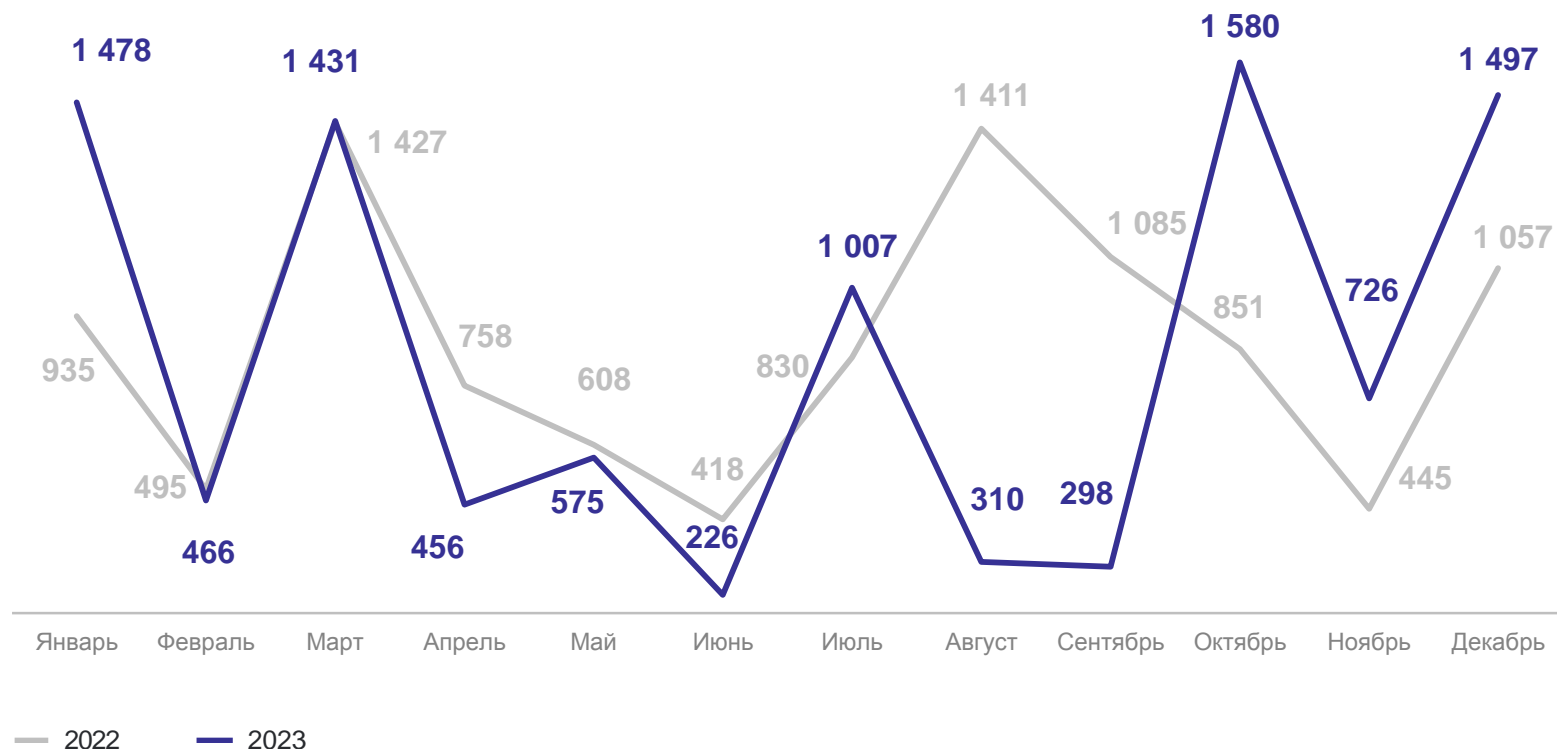

Всего построено квартир

10 050 единиц

к 2022 году

97,4%

В том числе построенных населением

2 916 единиц

РАСПРЕДЕЛЕНИЕ ЖИЛЫХ ДОМОВ ПО МАТЕРИАЛАМ СТЕН

в % к итогу