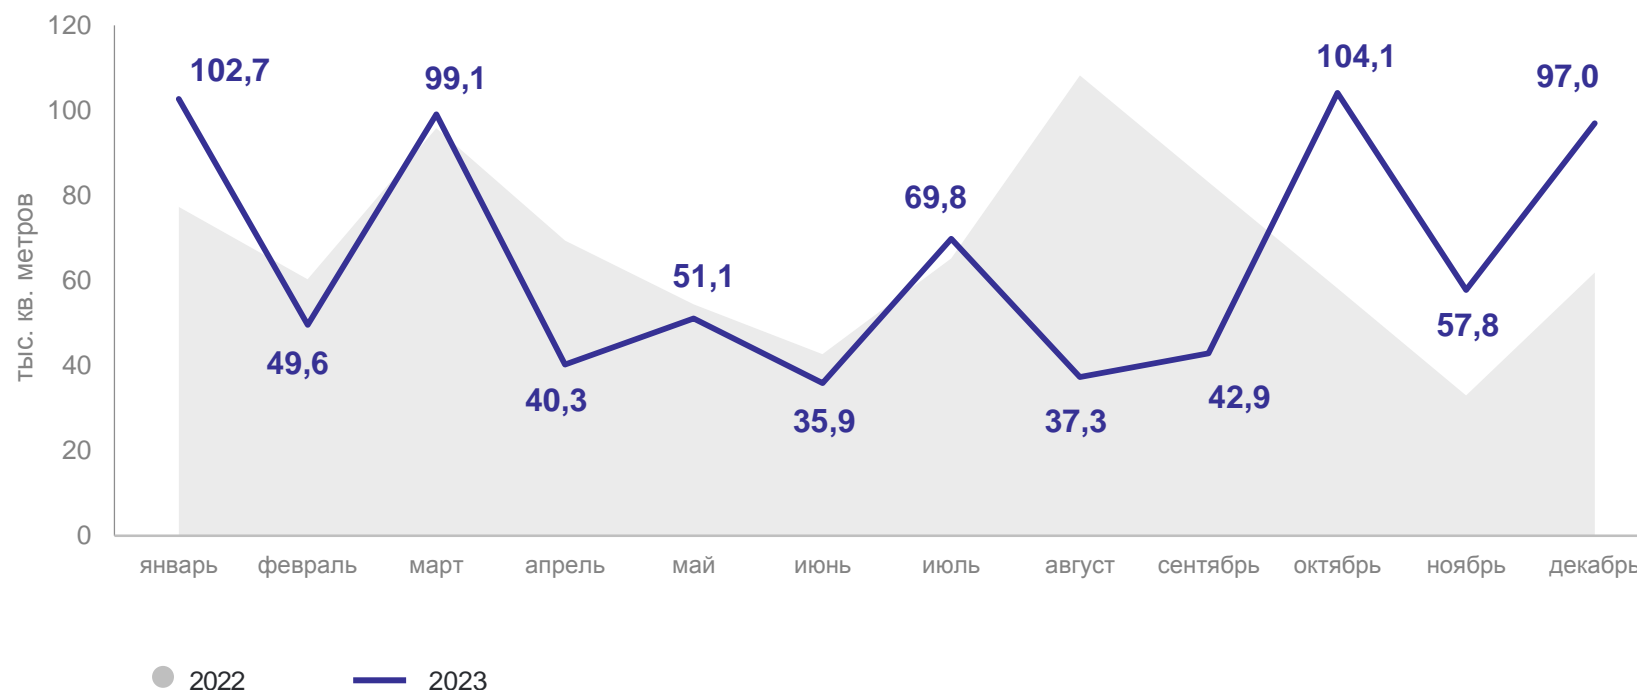

РЯЗАНЬСТАТ

к соответствующему периоду прошлого года, %

Ввод в действие жилых домов

Ввод в действие жилых домов населением

75

место среди субъектов РФ

16

место среди субъектов ЦФО

35

место среди субъектов РФ

5

место среди субъектов ЦФО

ВВОД В ДЕЙСТВИЕ ЖИЛЫХ ДОМОВ

РЯЗАНЬСТАТ

Всего введено

787,6 тыс. кв. метров