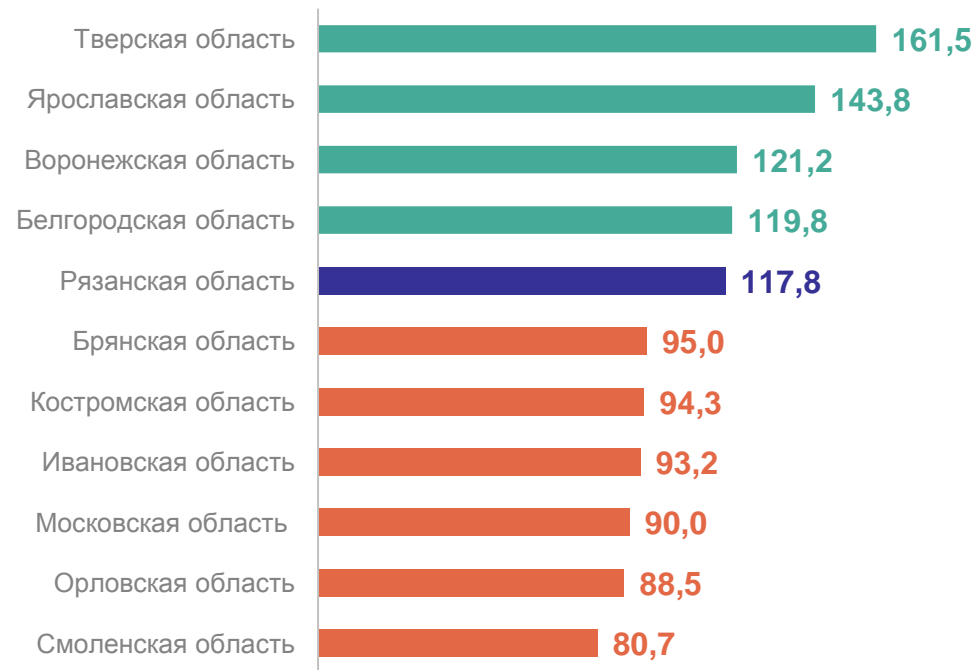

1

Объем работ, выполненных по виду деятельности «Строительство»

РЕЙТИНГ ОБЪЕМА РАБОТ, ВЫПОЛНЕННЫХ ПО ВИДУ ДЕЯТЕЛЬНОСТИ «СТРОИТЕЛЬСТВО» ПО ЦФО

Объем выполненных работ, млрд рублей

Индекс физического объема к 2022 году, %