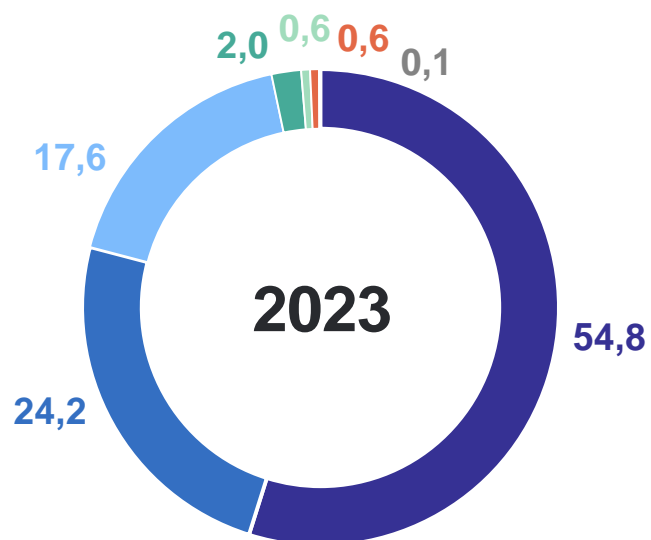

РАСПРЕДЕЛЕНИЕ ЖИЛЫХ ДОМОВ ПО МАТЕРИАЛАМ СТЕН

в % к итогу

РЯЗАНЬСТАТ

- Блоки
- Дерево
- Кирпич
- Монолит
- Панели
- Камень
- Другой материал