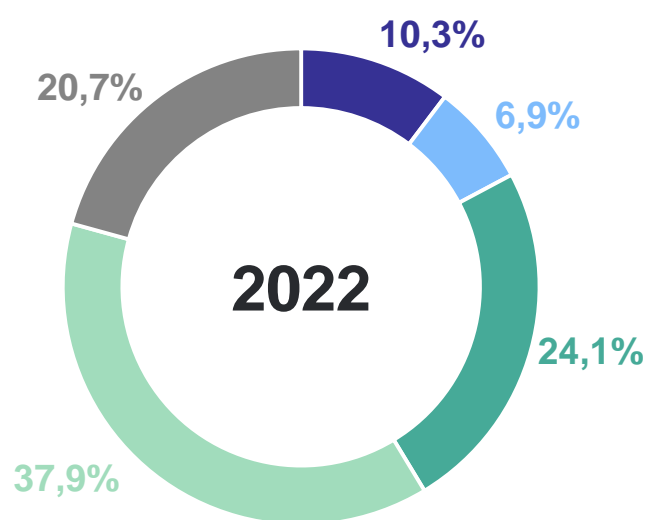

РАСПРЕДЕЛЕНИЕ НЕЖИЛЫХ ЗДАНИЙ ПО НАЗНАЧЕНИЮ

- Коммерческие
- Сельскохозяйственные
- Промышленные
- Учебные
- Здравоохранения
- Другие