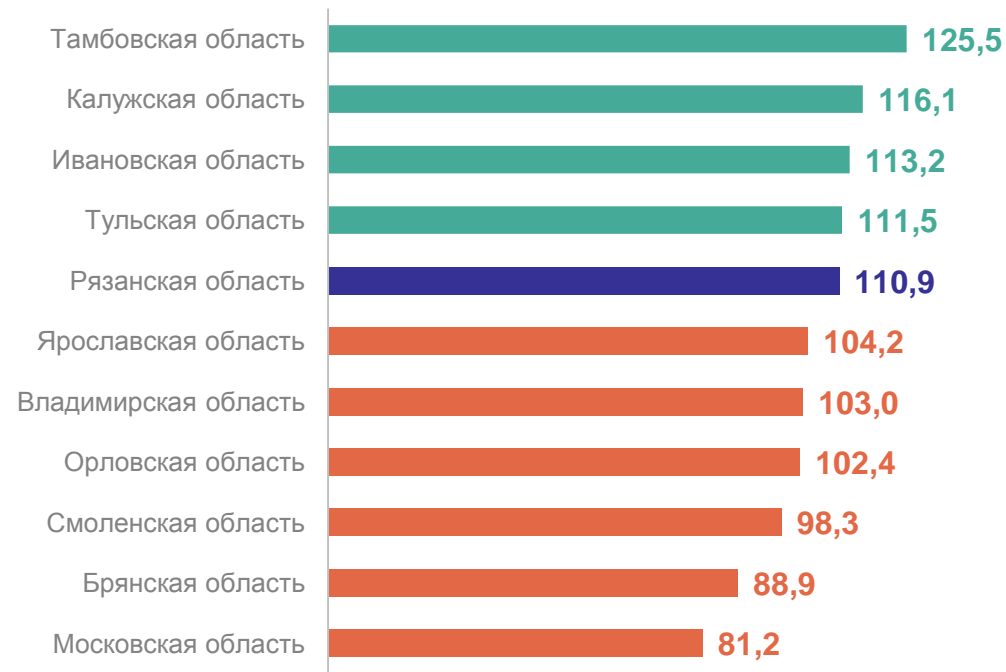

РЯЗАНЬСТАТ

к соответствующему периоду прошлого года, %

Ввод в действие жилых домов

Ввод в действие жилых домов населением

75

место среди субъектов РФ

16

место среди субъектов ЦФО