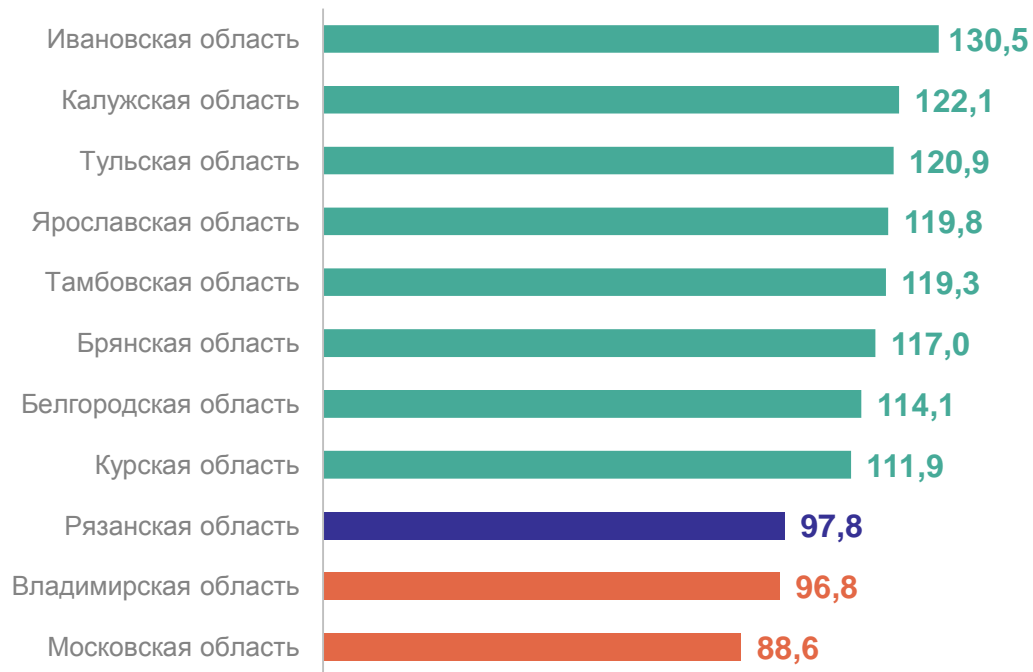

РЯЗАНЬСТАТ

к соответствующему периоду прошлого года, %

Ввод в действие жилых домов

Ввод в действие жилых домов населением

75

место среди субъектов РФ

16

место среди субъектов ЦФО