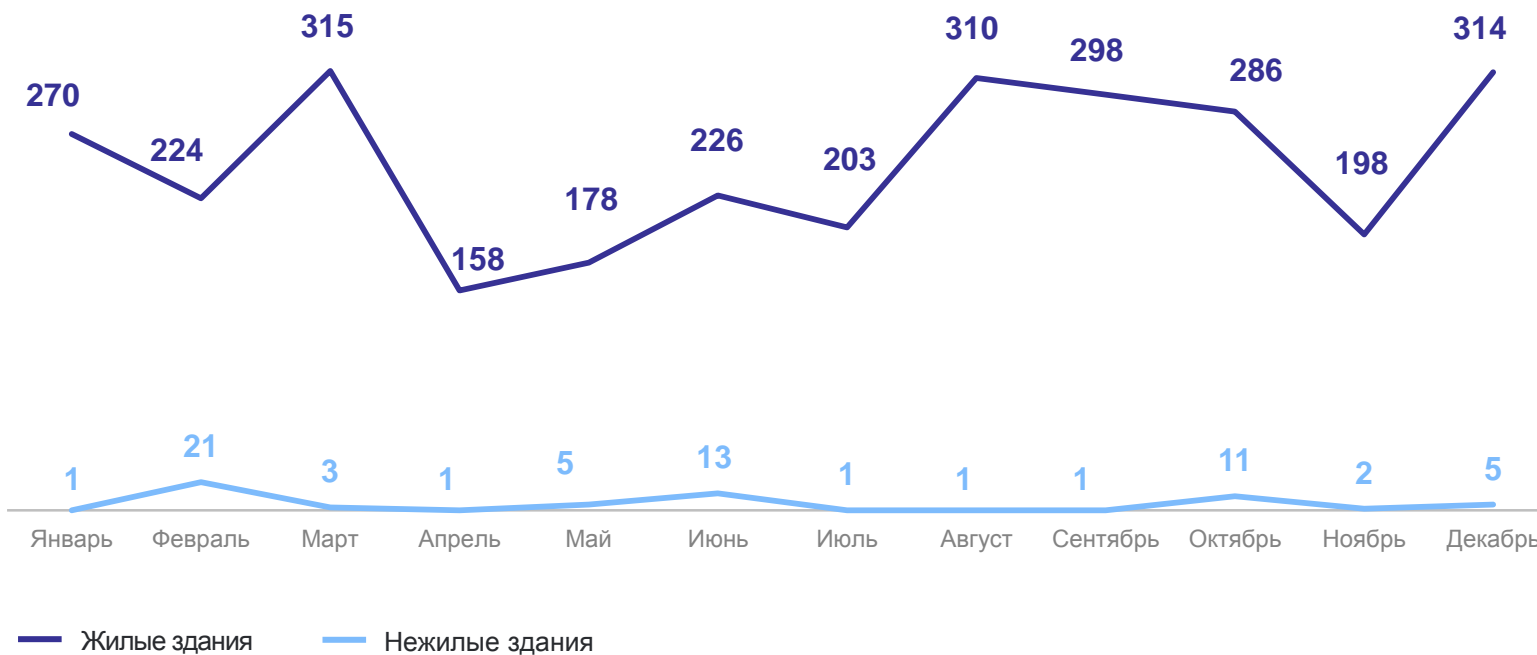

ВВОД В ДЕЙСТВИЕ ЗДАНИЙ

единиц

РЯЗАНЬСТАТ

Количество введенных зданий

3045

Жилые здания

2980

Нежилые здания

65