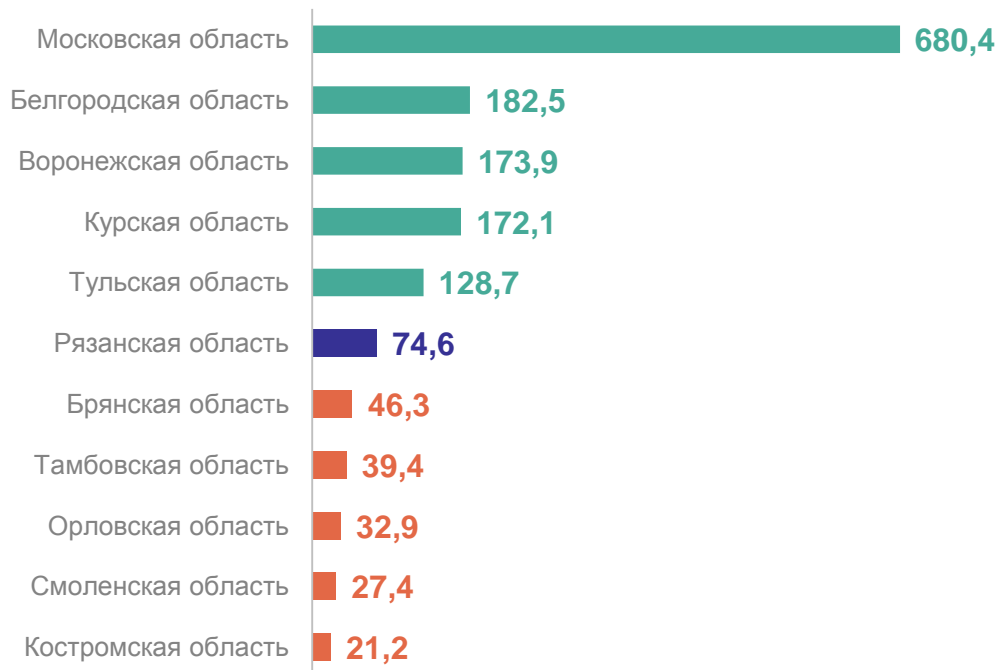

ТЕРРИТОРИАЛЬНЫЙ ОРГАН
ФЕДЕРАЛЬНОЙ СЛУЖБЫ
ГОСУДАРСТВЕННОЙ СТАТИСТИКИ
ПО РЯЗАНСКОЙ ОБЛАСТИ

СТРОИТЕЛЬСТВО

2023

28.03.2024

Отдел сводных статистических работ
и общественных связей

СОДЕРЖАНИЕ

Объем работ, выполненных по виду деятельности «Строительство»	3
Ввод в действие зданий	6
Жилищное строительство	9
Ввод в действие отдельных мощностей и объектов	15

1

Объем работ, выполненных по виду деятельности «Строительство»

РЕЙТИНГ ОБЪЕМА РАБОТ, ВЫПОЛНЕННЫХ ПО ВИДУ ДЕЯТЕЛЬНОСТИ «СТРОИТЕЛЬСТВО» ПО ЦФО

Объем выполненных работ, млрд рублей

Индекс физического объема к 2022 году, %