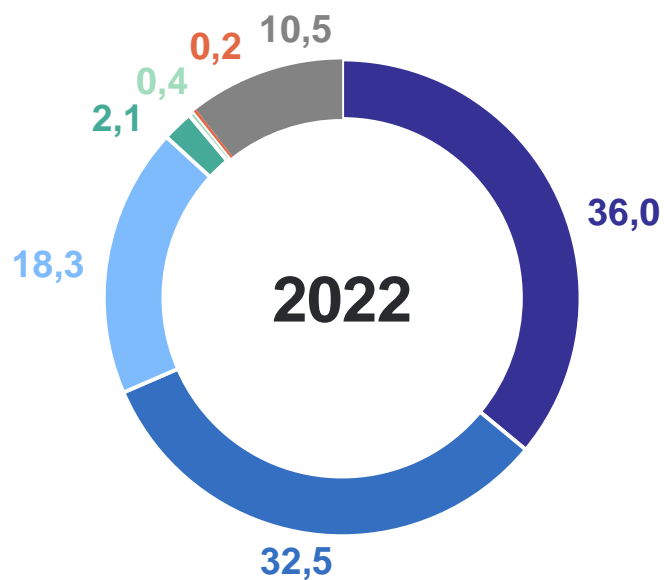

РАСПРЕДЕЛЕНИЕ ЖИЛЫХ ДОМОВ ПО МАТЕРИАЛАМ СТЕН

в % к итогу

РЯЗАНЬСТАТ

- Блоки
- Дерево
- Кирпич
- Монолит
- Панели
- Камень
- Другой материал