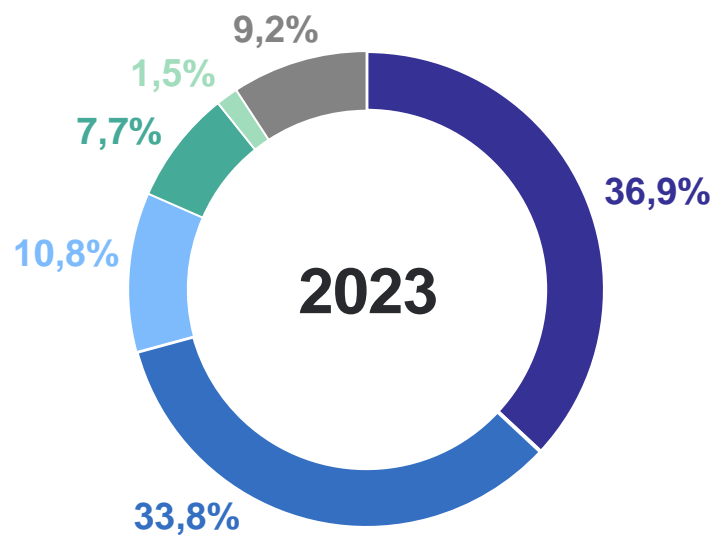

РАСПРЕДЕЛЕНИЕ НЕЖИЛЫХ ЗДАНИЙ ПО НАЗНАЧЕНИЮ

- Коммерческие
- Сельскохозяйственные
- Промышленные
- Учебные
- Здравоохранения
- Другие