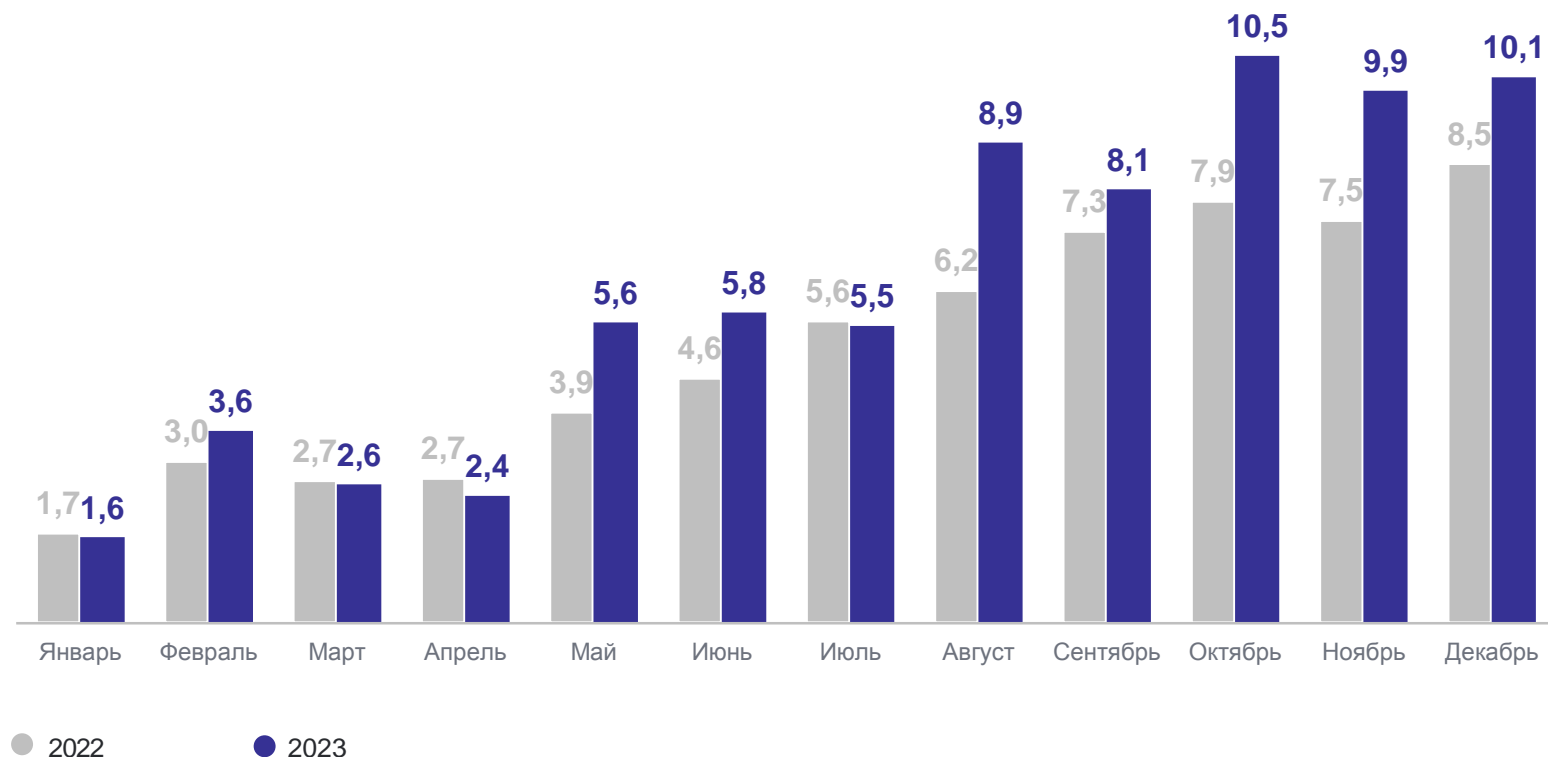

ОБЪЕМ РАБОТ, ВЫПОЛНЕННЫХ ПО ВИДУ ДЕЯТЕЛЬНОСТИ «СТРОИТЕЛЬСТВО»

млрд руб.

РЯЗАНЬСТАТ

Объем выполненных работ по полному кругу организаций

74,6 млрд руб.

к 2022 году

117,8%

2